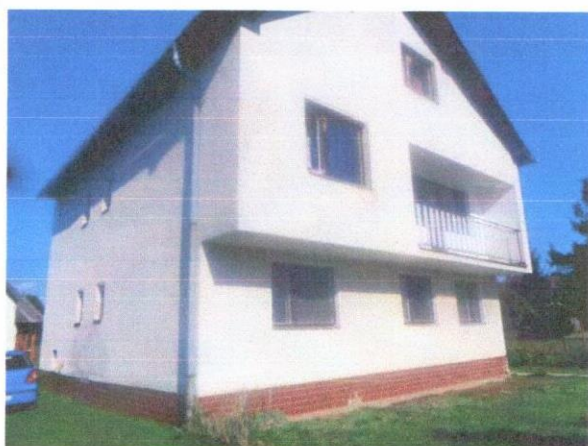

FOTODOKUMENTÁCIA ZO DŇA 11.09.2023

Rodinný dom č.s. 407 na parc. KN č. 658/1 k.ú. Dovalovo, obec Liptovský Hrádok, okres Liptovský Mikuláš - pohľad na čelnú a zadnú fasádu

Pohľad na bočnú fasádu

Hospodárska budova